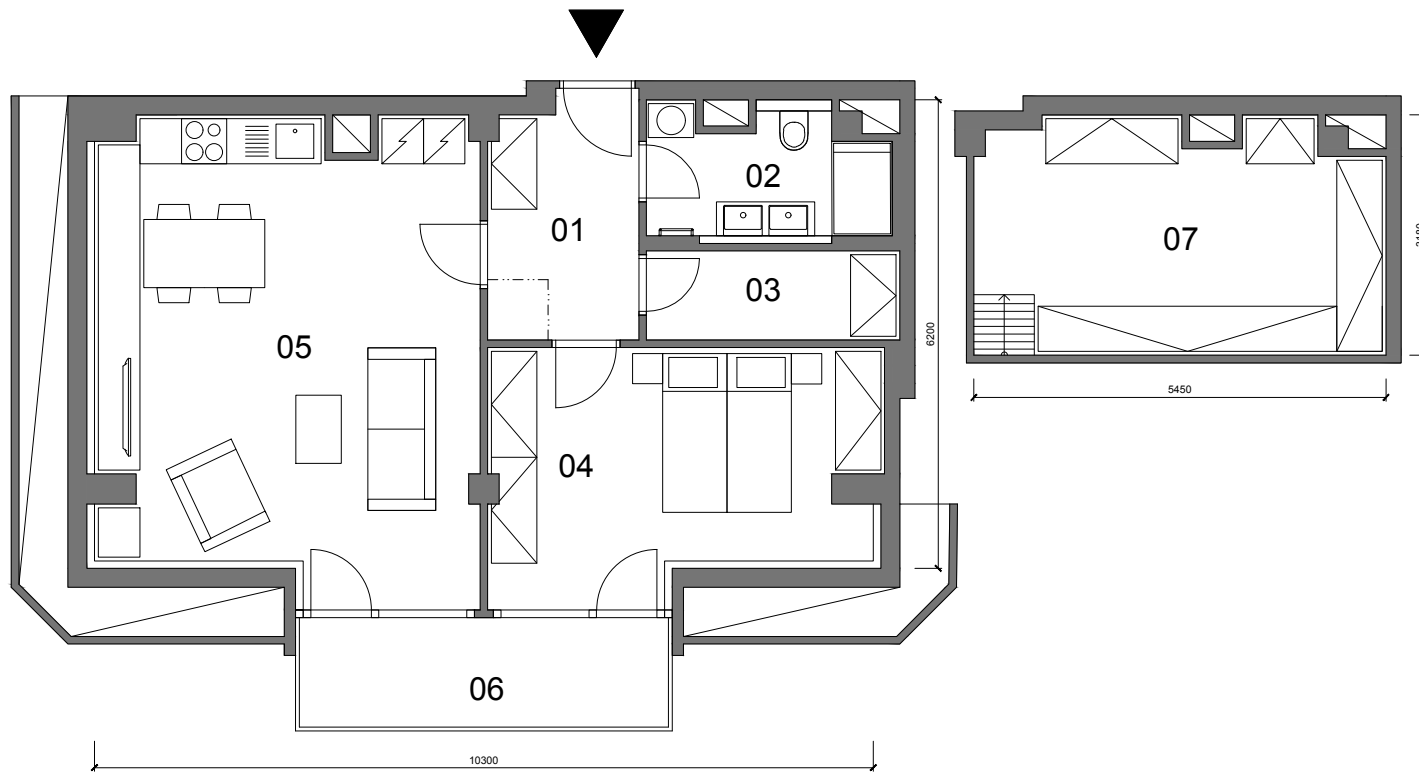

UBYTOVACÍ JEDNOTKA B.501

5.NP 1+KK 66,8m² (PP)

01	Chodba	6.5m ²
02	Koupelna	5.2m ²
03	Komora	4.0m ²
04	Ložnice	16.3m ²
05	Obývací pokoj	31.5m ²
UŽITNÁ PLOCHA		63.5m²
PODLAHOVÁ PLOCHA		66.8m²
06	Balkon /není započteno do užitné plochy/	8.0m ²
07	Sklad /není započteno do užitné plochy/	16.2m ²