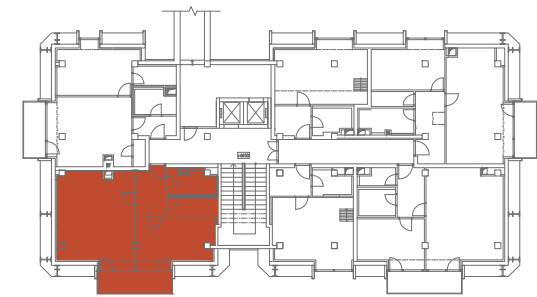

UBYTOVACÍ JEDNOTKA B.501

5.NP 1+KK 66,8m² (PP)

01	Chodba	6.5m ²
02	Koupelna	5.2m ²
03	Komora	4.0m ²
04	Ložnice	16.3m ²
05	Obývací pokoj	31.5m ²
UŽITNÁ PLOCHA		63.5m²
PODLAHOVÁ PLOCHA		66.8m²
06	Balkon /není započteno do užitné plochy/	8.0m ²
07	Sklad /není započteno do užitné plochy/	16.2m ²