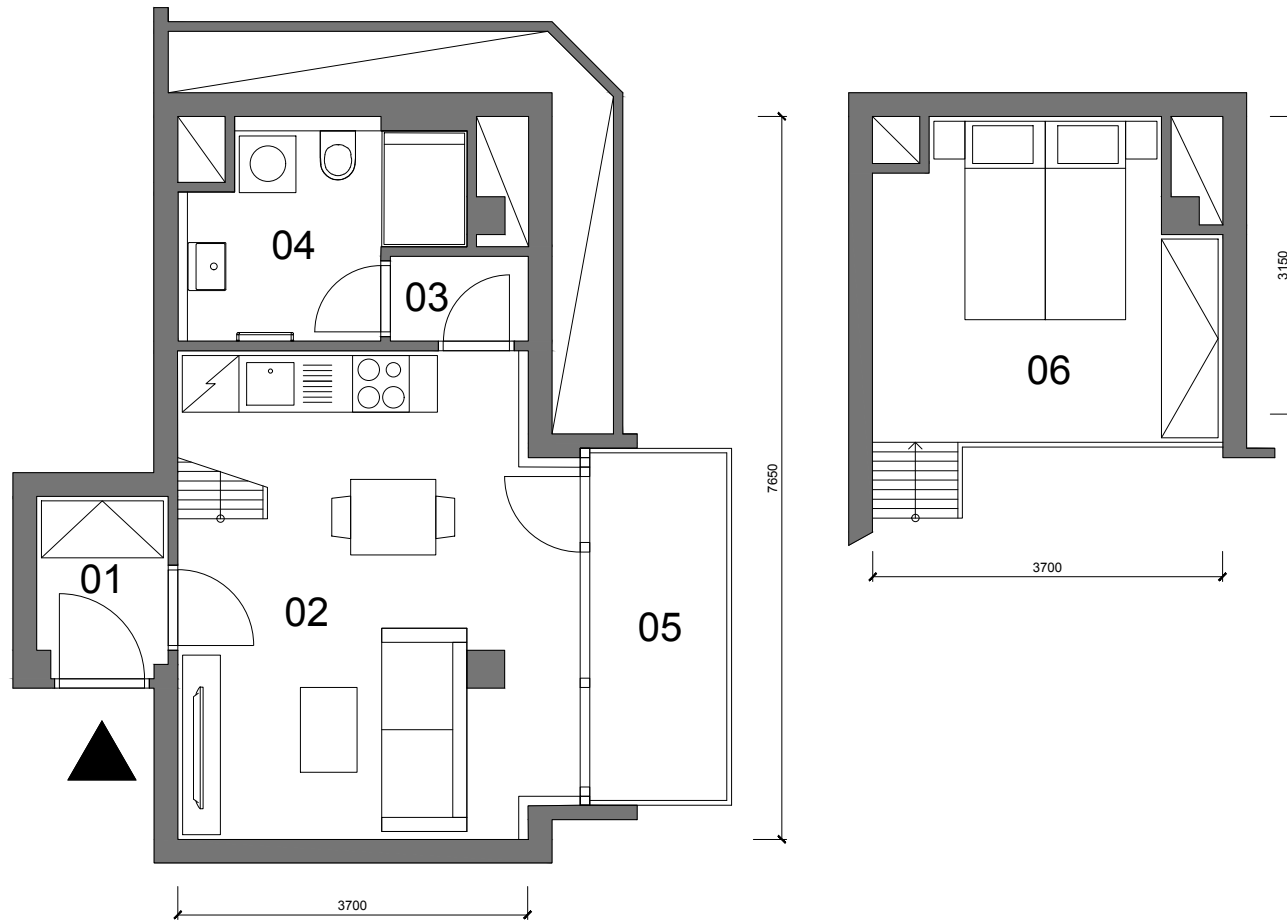

UBYTOVACÍ JEDNOTKA B.407

4.NP 1+KK 33,2m² (PP)

01	Chodba	2.6m ²
02	Obývací pokoj	21.4m ²
03	Chodba	1.4m ²
04	Koupelna	5.8m ²
UŽITNÁ PLOCHA		31.1m²
PODLAHOVÁ PLOCHA		33.2m²
05	Balkon /není započteno do užitné plochy/	5.7m ²
06	Spací patro /není započteno do užitné plochy/	11.8m ²

PP - Podlahová plocha

4.NP

SITUACE