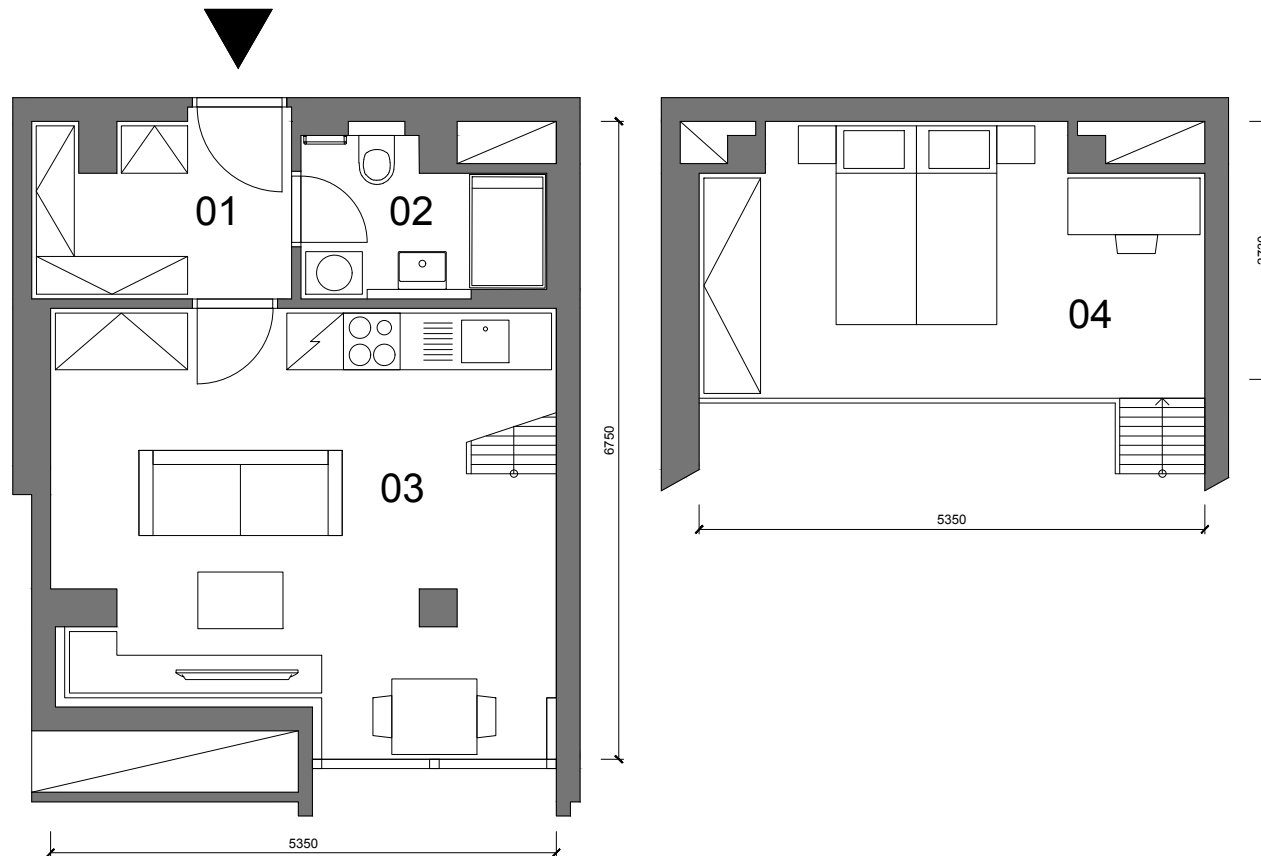

UBYTOVACÍ JEDNOTKA B.304

3.NP 1+KK 34,7m² (PP)

01	Chodba	5.3m ²
02	Koupelna	4.0m ²
03	Obývací pokoj	23.5m ²
UŽITNÁ PLOCHA		32.8m²
PODLAHOVÁ PLOCHA		34.7m²
04	Spací patro /není započteno do užité plochy/	13.4m ²

PP - Podlahová plocha

3.NP

SITUACE