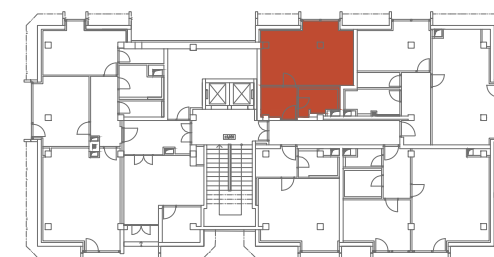

UBYTOVACÍ JEDNOTKA B.105

1.NP 1+KK 35,0m² (PP)

01	Chodba	5.0m ²
02	Koupelna	4.1m ²
03	Obývací pokoj	23.9m ²
UŽITNÁ PLOCHA		33.0m ²
PODLAHOVÁ PLOCHA		35.0m ²

PP - Podlahová plocha

1.NP

SITUACE