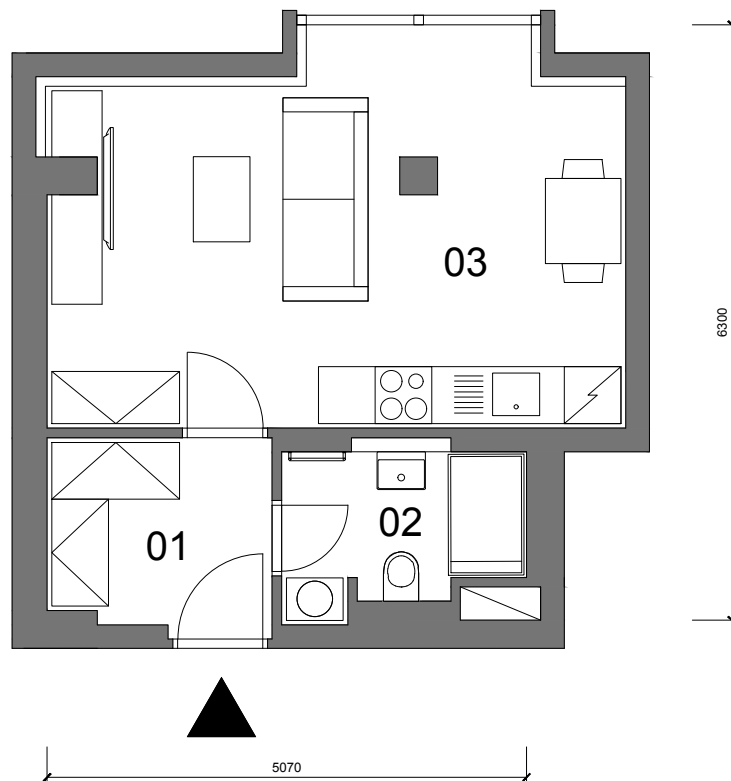

UBYTOVACÍ JEDNOTKA B.105

1.NP 1+KK 35,0m² (PP)

01	Chodba	5.0m ²
02	Koupelna	4.1m ²
03	Obývací pokoj	23.9m ²
UŽITNÁ PLOCHA		33.0m ²
PODLAHOVÁ PLOCHA		35.0m ²

PP - Podlahová plocha

1.NP

SITUACE