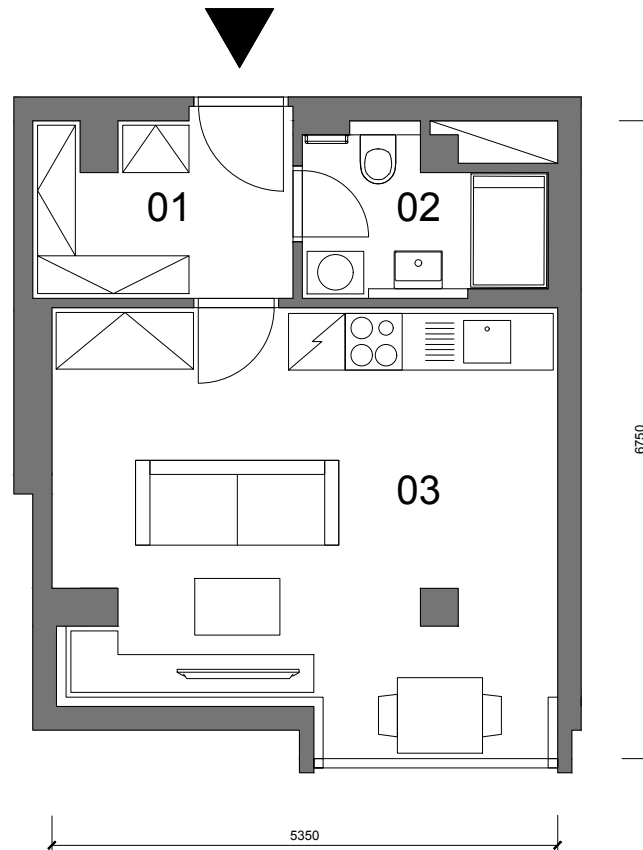

UBYTOVACÍ JEDNOTKA B.102

1.NP 1+KK 34,7m² (PP)

01	Chodba	5.3m ²
02	Koupelna	4.0m ²
03	Obývací pokoj	23.5m ²
UŽITNÁ PLOCHA		32.8m ²
PODLAHOVÁ PLOCHA		34.7m ²

PP - Podlahová plocha

1.NP

SITUACE