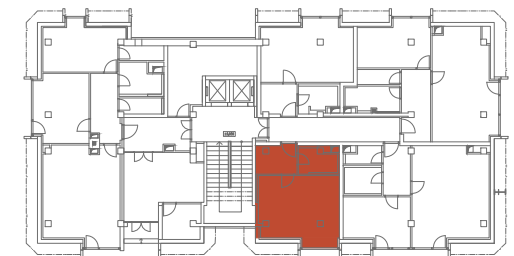

UBYTOVACÍ JEDNOTKA B.102

1.NP 1+KK 34,7m² (PP)

01	Chodba	5.3m ²
02	Koupelna	4.0m ²
03	Obývací pokoj	23.5m ²
UŽITNÁ PLOCHA		32.8m ²
PODLAHOVÁ PLOCHA		34.7m ²

PP - Podlahová plocha

1.NP

SITUACE